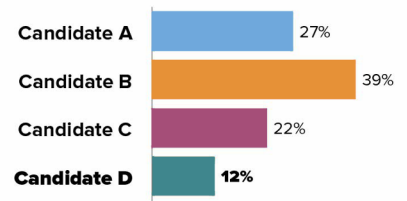

¿Quien?

¿Carreras electorales? Ingrese a estos sitios web para ver quien esta compitiendo en las carreras electorales.

newdestinyhousing.org/voting

¿Qué es la votación de elección clasificada?

Cuando voten en esta eleccion habra algo nuevo. 5 columnas enumeradas del uno a cinco. Para votar por su primera opcion usted debe circular el numero uno para su candidato de preferencia en la carta electoral. Para su opcion dos debe circular el numero dos y asi sucesivamente.

Con la votacion de leccion clasificada, si alguien gana con mas del 50% entonces sera declara la ganadora. Pero si ningun candidato gana con mas del 50% entonces es ahi cuando la votacion de eleccion clasificada tiene toma en juego y sera usada para mayor eficaz.

	1	2	3	4	5
CANDIDATE A	☐	☐	☐	☒	☐
CANDIDATE B	☐	☐	☒	☐	☐
CANDIDATE C	☐	☒	☐	☐	☐
CANDIDATE D	☒	☐	☐	☐	☐