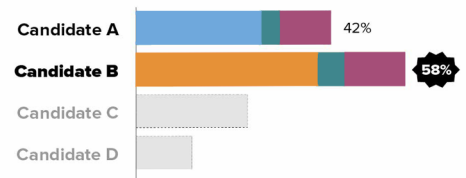

Esto se repetira hasta que uno de los candidatos que queden en la Carrera Electoral, tenga mas del 50% del voto y ahi es cuando esa persona se declarara la ganadora.

	1	2	3	4	5
CANDIDATE A	☐	☐	☐	☒	☐
CANDIDATE B	☐	☐	☒	☐	☐
CANDIDATE C	☐	☒	☐	☐	☐
CANDIDATE D	☐	☐	☐	☐	☐