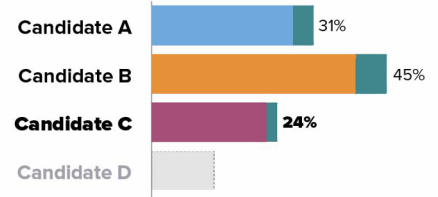

El candidato con menos votos electorales sera eliminada y todas las personas que votaron por la persona eliminada como su preferencia numero uno, tendran la oportunidad de que su persona de segunda preferencia sea contada.

	1	2	3	4	5
CANDIDATE A	☐	☐	☐	☒	☐
CANDIDATE B	☐	☐	☒	☐	☐
CANDIDATE C	☐	☒	☐	☐	☐
CANDIDATE D	☐	☐	☐	☐	☐