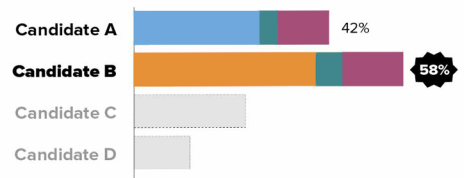

Esto se repetira hasta que uno de los candidatos que queden en la Carrera Electoral, tenga mas del 50% del voto y ahi es cuando esa persona se declarara la ganadora.

	1	2	3	4	5
CANDIDATE A	☐	☐	☐	☒	☐
CANDIDATE B	☐	☐	☒	☐	☐
CANDIDATE C	☐	☒	☐	☐	☐
CANDIDATE D	☐	☐	☐	☐	☐