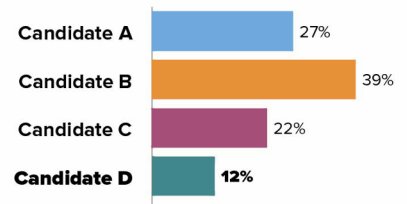

¿Quien?

¿Carreras electorales? Ingrese a estos sitios web para ver quien esta compitiendo en las carreras electorales.

newdestinyhousing.org/voting

¿Qué es la votación de elección clasificada?

Cuando voten en esta eleccion habra algo nuevo. 5 columnas enumeradas del uno a cinco. Para votar por su primera opcion usted debe circular el numero uno para su candidato de preferencia en la carta electoral. Para su opcion dos debe circular el numero dos y asi sucesivamente.

Con la votacion de leccion clasificada, si alguien gana con mas del 50% entonces sera declara la ganadora. Pero si ningun candidato gana con mas del 50% entonces es ahi cuando la votacion de eleccion clasificada tiene toma en juego y sera usada para mayor eficaz.

	1	2	3	4	5
CANDIDATE A	☐	☐	☐	☒	☐
CANDIDATE B	☐	☐	☒	☐	☐
CANDIDATE C	☐	☒	☐	☐	☐
CANDIDATE D	☒	☐	☐	☐	☐